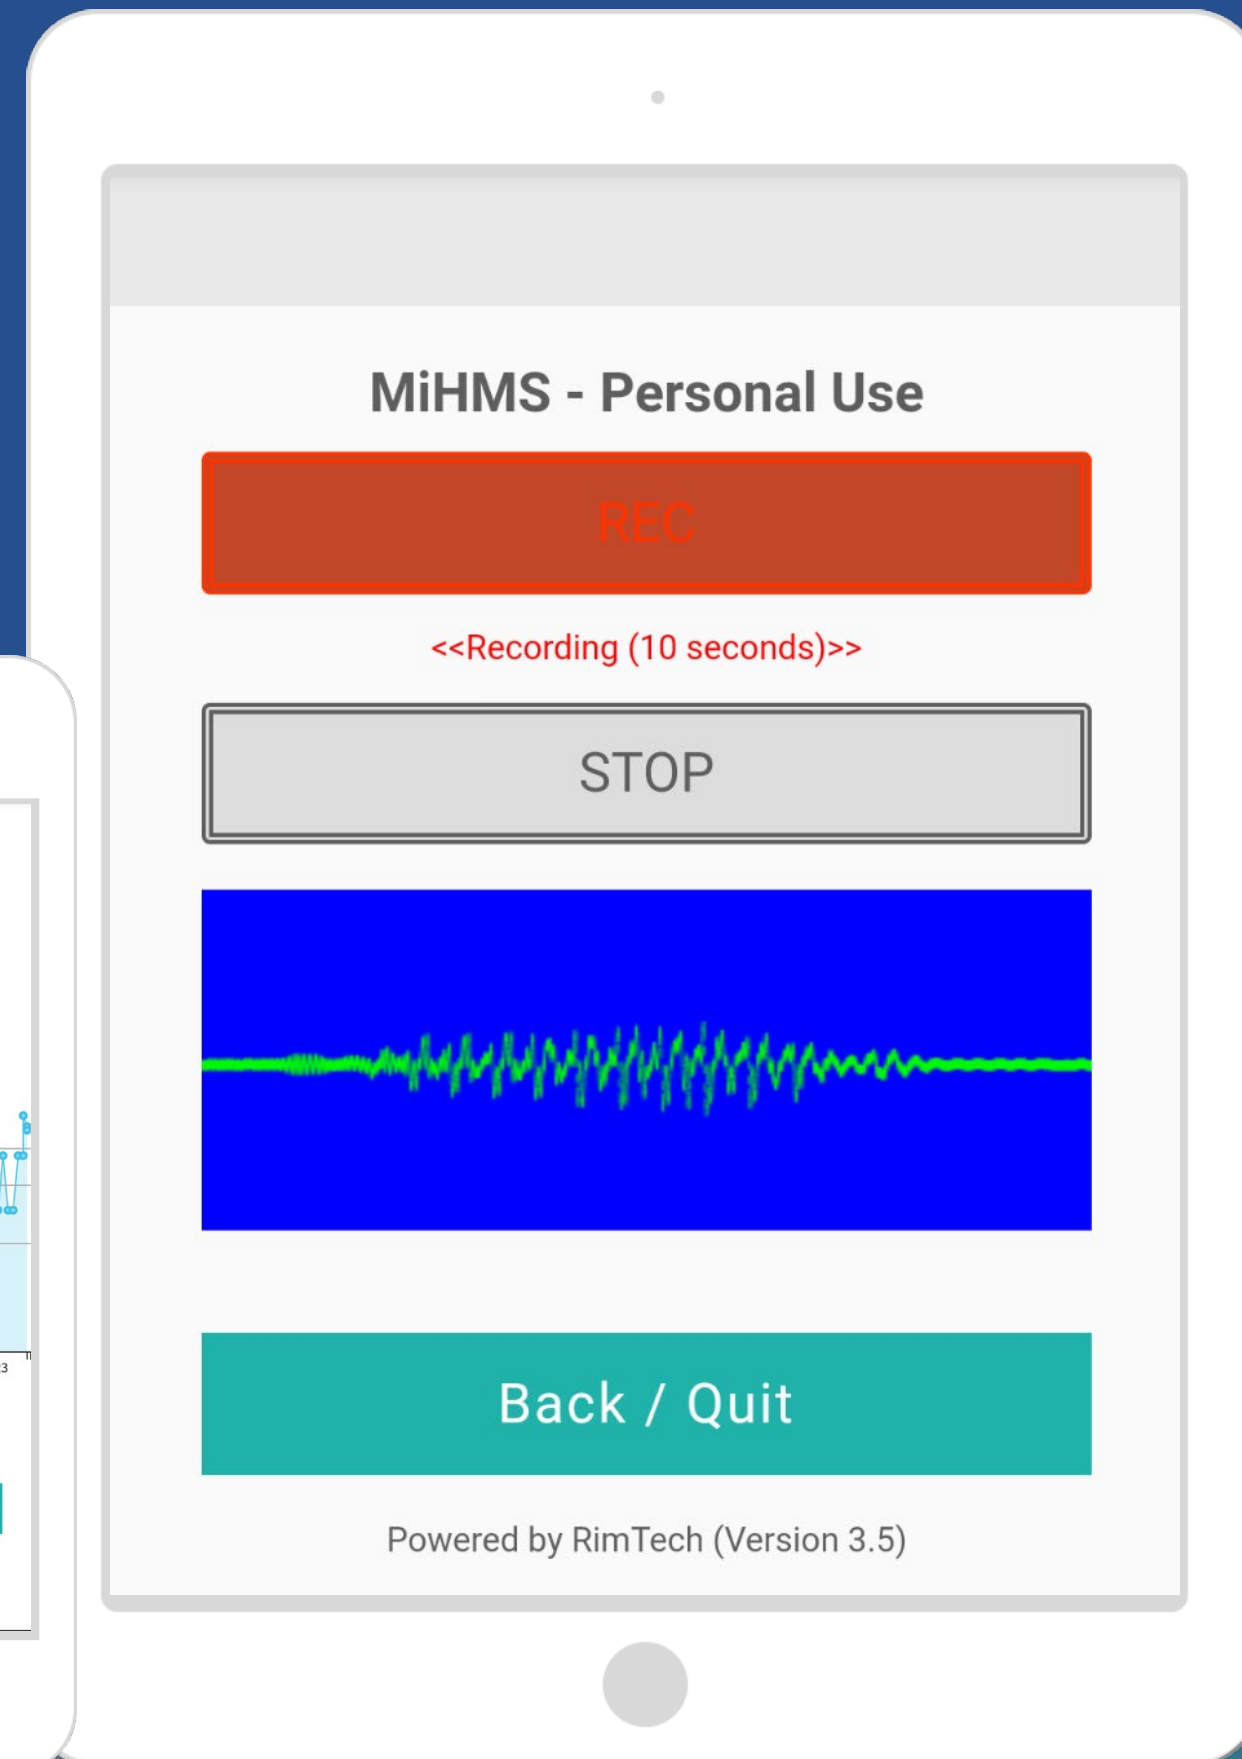

Motiviel

声だけ、5秒でモチベーションを可視化する

今までになかった 画期的な計測体験

- ✓ 声だけ5秒でモチベーションを可視化
- ✓ 必要なのは声だけ、事前準備も不要
- ✓ マルチデバイス対応
- ✓ いつでも、どこでも、どなたでも
- ✓ 今までにない自由な計測を実現

特長

声だけ、5秒でモチベーションを可視化する

1 簡単・シンプル

分かりやすい操作画面

2 いつでも・どこでも

マルチデバイス対応、計測結果がすぐ分かる

3 どなたでも

言語フリー、年齢フリー

4 低コスト

サブスクリプション対応、初期導入費用なし

Condition list (TRIAL USER 001)

昨日/Latest
ctivity(pts)
連続で値が低下/decreases for 5 days in a row
日間で20ポイント以上低下。/drops more than 20 pts in 7 days
連続で20ポイントを下回る。/below 20 pts for 3 days in a row

データリンク機能

複数デバイスで利用が可能、計測データはリアルタイムで連携
グループ管理者はダッシュボード機能でメンバーの状態を確認できる

アプリケーション

- ✓ 直感的に使える「分かりやすい」操作性
- ✓ 視認性の高いグラフ機能
- ✓ 平均・標準偏差を表示 (自己データ、RimTech全体データ)
- ✓ CSVダウンロード機能も提供*

* 個人向けはアドバンス版で提供。法人向けはグループ管理者機能として標準装備。