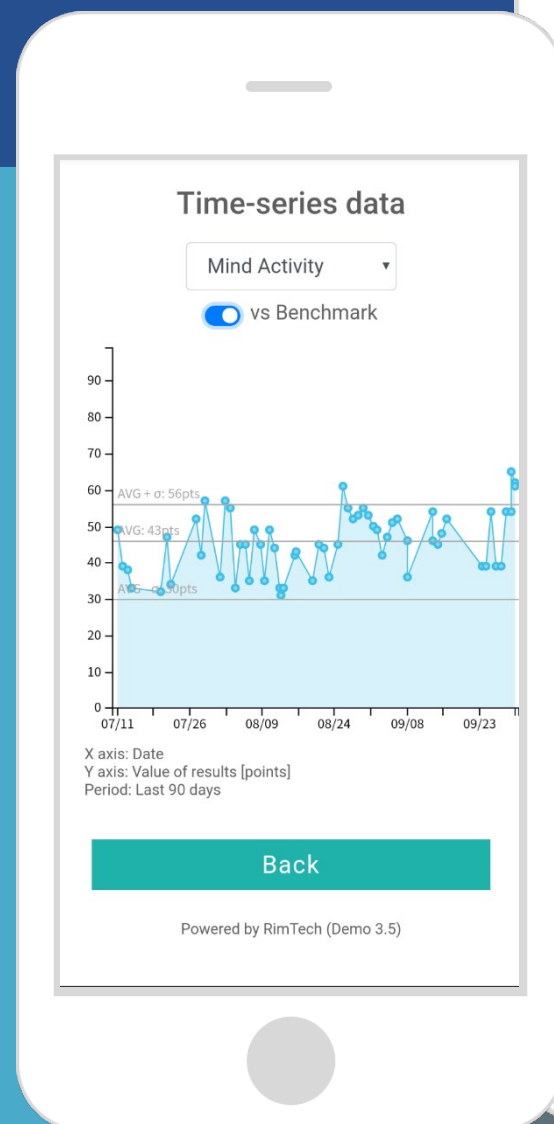

Motiviel

声だけ、5秒でモチベーションを可視化する

今までになかった 画期的な計測体験

- ✓ 声だけ5秒でモチベーションを可視化
- ✓ 必要なのは声だけ、事前準備も不要
- ✓ マルチデバイス対応
- ✓ いつでも、どこでも、どなたでも
- ✓ 今までにない自由な計測を実現

特長

声だけ、5秒でモチベーションを可視化する

1 簡単・シンプル

分かりやすい操作画面

2 いつでも・どこでも

マルチデバイス対応、計測結果がすぐ分かる

3 どなたでも

言語フリー、年齢フリー

4 低コスト

サブスクリプション対応、初期導入費用なし

Condition list (TRIAL USER 001)

昨日/Latest
ctivity(pts)
連続で値が低下/decreases for 5 days in a row
日間で20ポイント以上低下。/drops more than 20 pts in 7 days
連続で20ポイントを下回る。/below 20 pts for 3 days in a row

データリンク機能

複数デバイスで利用が可能、計測データはリアルタイムで連携
グループ管理者はダッシュボード機能でメンバーの状態を確認できる

アプリケーション

- ✓ 直感的に使える「分かりやすい」操作性
- ✓ 視認性の高いグラフ機能
- ✓ 平均・標準偏差を表示 (自己データ、RimTech全体データ)
- ✓ CSVダウンロード機能も提供*

* 個人向けはアドバンス版で提供。法人向けはグループ管理者機能として標準装備。

モチベーションを可視化する

必要なのは声だけ、適時のイベントに合わせてリアルな状態を計測A

数値が高いほど活動意欲があり、注意力、集中力も高い状態にある。バイタリティの数値が高く、上下変動が大きいほど数値は高くなる。

数値が高いほど元気な状態（心地よい状態）にある。また、元気な状態にあるほど、数値は上下動する（心の感度が高い）。

数値が高いほど落ち着いた状態にある。また、元気な状態にあるほど、数値は上下動する（心の感度が高い）。