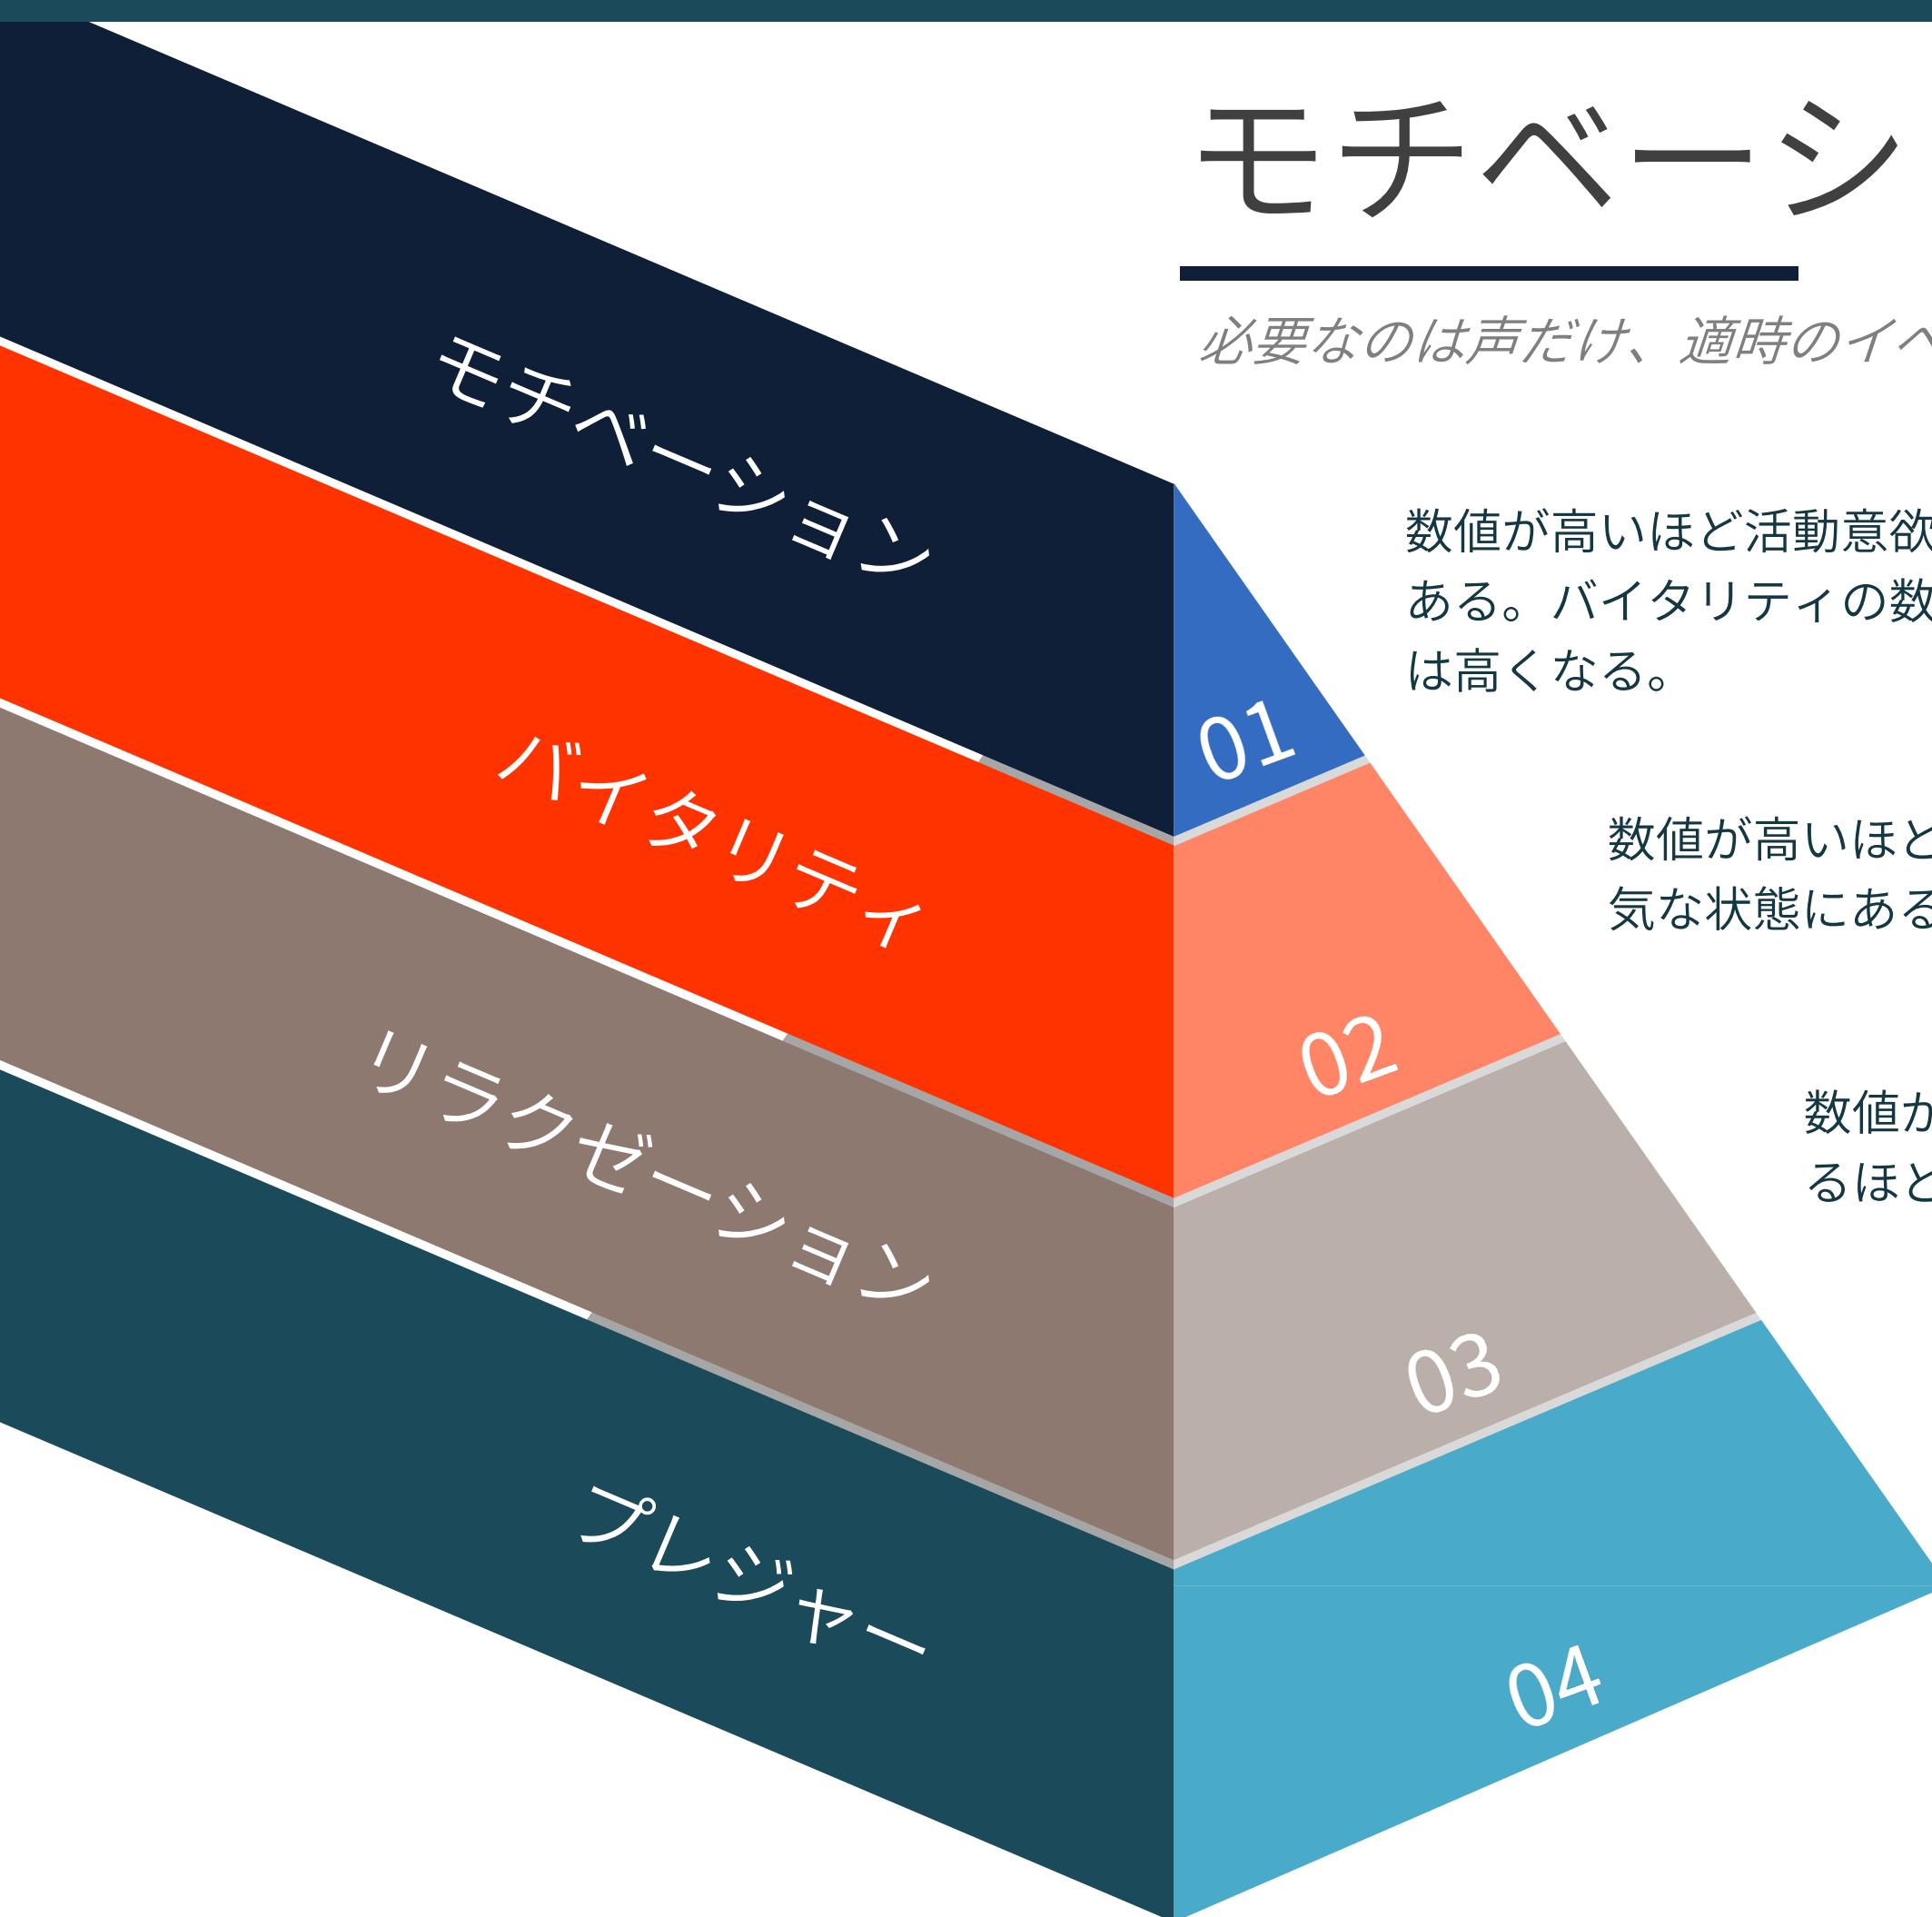

データリンク機能

複数デバイスで利用が可能、計測データはリアルタイムで連携
グループ管理者はダッシュボード機能でメンバーの状態を確認できる

アプリケーション

- ✓ 直感的に使える「分かりやすい」操作性
- ✓ 視認性の高いグラフ機能
- ✓ 平均・標準偏差を表示 (自己データ、RimTech全体データ)
- ✓ CSVダウンロード機能も提供*

* 個人向けはアドバンス版で提供。法人向けはグループ管理者機能として標準装備。

モチベーションを可視化する

必要なのは声だけ、適時のイベントに合わせてリアルな状態を計測A

数値が高いほど活動意欲があり、注意力、集中力も高い状態にある。バイタリティの数値が高く、上下変動が大きいほど数値は高くなる。

数値が高いほど元気な状態（心地よい状態）にある。また、元気な状態にあるほど、数値は上下動する（心の感度が高い）。

数値が高いほど落ち着いた状態にある。また、元気な状態にあるほど、数値は上下動する（心の感度が高い）。