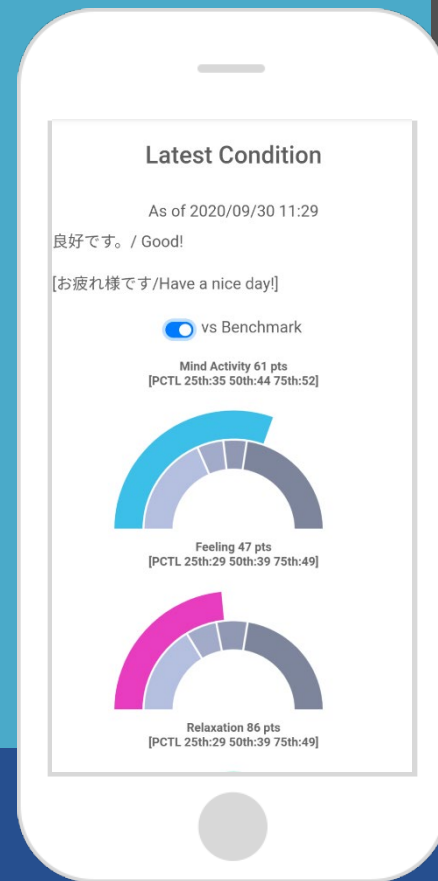

Motiviel

声だけ、5秒でモチベーションを可視化する

今までになかった 画期的な計測体験

- ✓ 声だけ5秒でモチベーションを可視化
- ✓ 必要なのは声だけ、事前準備も不要
- ✓ マルチデバイス対応
- ✓ いつでも、どこでも、どなたでも
- ✓ 今までにない自由な計測を実現

特長

声だけ、5秒でモチベーションを可視化する

1 簡単・シンプル

分かりやすい操作画面

2 いつでも・どこでも

マルチデバイス対応、計測結果がすぐ分かる

3 どなたでも

言語フリー、年齢フリー

4 低コスト

サブスクリプション対応、初期導入費用なし

Condition list (TRIAL USER 001)

昨日/Latest
ctivity(pts)
連続で値が低下/decreases for 5 days in a row
日間で20ポイント以上低下。/drops more than 20 pts in 7 days
連続で20ポイントを下回る。/below 20 pts for 3 days in a row

データリンク機能

複数デバイスで利用が可能、計測データはリアルタイムで連携
グループ管理者はダッシュボード機能でメンバーの状態を確認できる

アプリケーション

- ✓ 直感的に使える「分かりやすい」操作性
- ✓ 視認性の高いグラフ機能
- ✓ 平均・標準偏差を表示 (自己データ、RimTech全体データ)
- ✓ CSVダウンロード機能も提供*

* 個人向けはアドバンス版で提供。法人向けはグループ管理者機能として標準装備。

モチベーションを可視化する

必要なのは声だけ、適時のイベントに合わせてリアルな状態を計測A

数値が高いほど活動意欲があり、注意力、集中力も高い状態にある。バイタリティの数値が高く、上下変動が大きいほど数値は高くなる。

数値が高いほど元気な状態（心地よい状態）にある。また、元気な状態にあるほど、数値は上下動する（心の感度が高い）。

数値が高いほど落ち着いた状態にある。また、元気な状態にあるほど、数値は上下動する（心の感度が高い）。